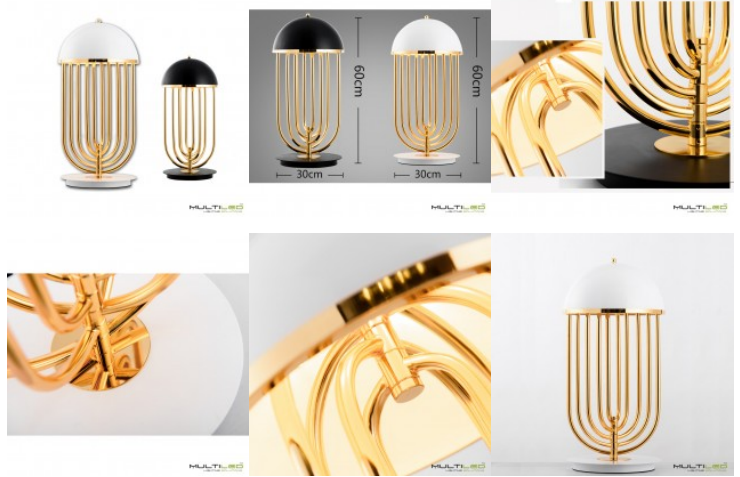

Lampara de mesa retro elegant Led G4 Belle Epoque Blanca

MULTILED

Descripción breve del producto

Lampara de Mesa modelo MLT-6049T/S-WH, esta lámpara de mesa funciona con 4 bombillas con conector G9, puedes instalarle las bombillas de la potencia y color que más se ajuste a tus necesidades.

Las lámparas de mesa se pueden utilizar en cualquier espacio, a pesar de que se encuentran con mayor frecuencia en dormitorios, salas de estar junto a los sofás, sillas o camas. También es un buen accesorio para ser parte de la decoración de la oficina

Datos técnicos

Modelo: MLT-6049T/S-WH

Acabado: Hierro

Tensión:

Nominal: 220V

Medidas: D250xH450mm

Instalacion: IP20 Interior **Certificados:** CE, Rohs

Info sobre este producto:

Utiliza 4 bombillas G9 NO INCLUIDAS en el producto.
Acabado exterior Blanco y Oro.